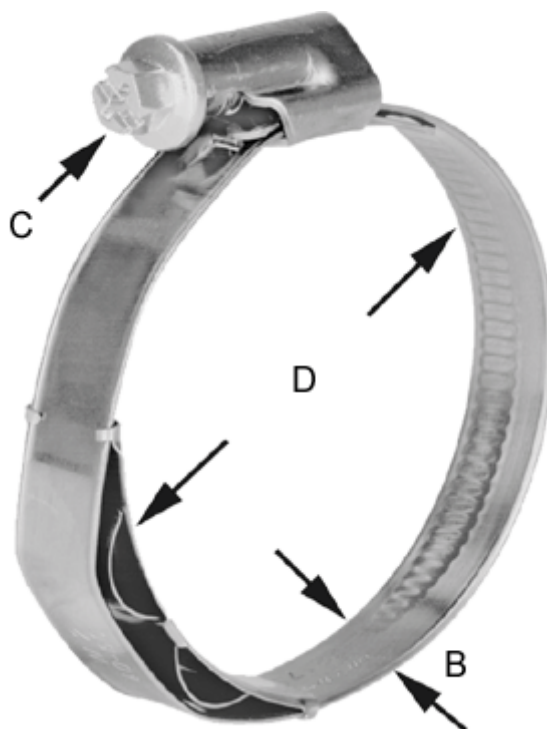

Varenummer: 021278711026  
Beskrivelse: Norma snekkebånd med fjederindlæg  
TORRO WF 20-32/9 C7 W4

## Mål

---

Bredde B = 9  
C (Skruetype) = C7  
Diameter D = 20-32